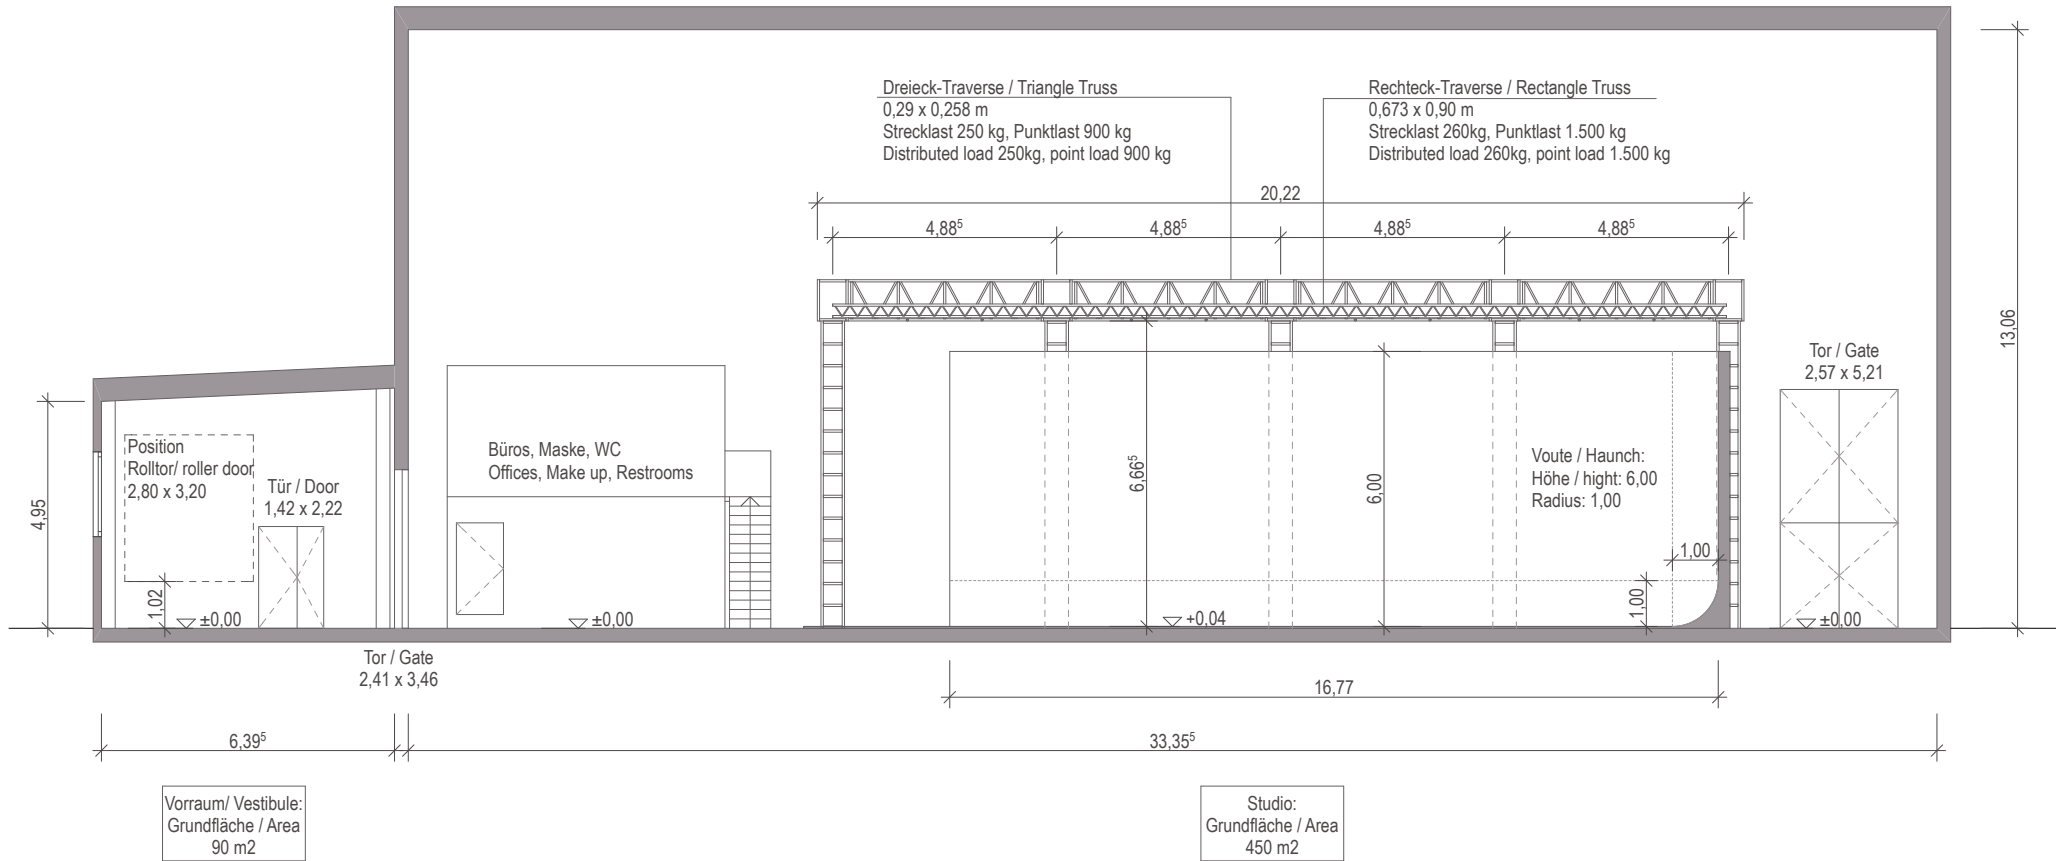

Rigging Plan

Schnitt A-A / Section A-A

Studio München / Munich

CINEGATE GmbH
Kistlerhofstr. 70, Gebäude 71 und 162
81379 München
Telefon: +49 (0)89 - 35 89 88 - 0
Telefax: +49 (0)89 - 35 89 88 - 50
E-Mail: muenchen@cinegate.de
www.cinegate.de