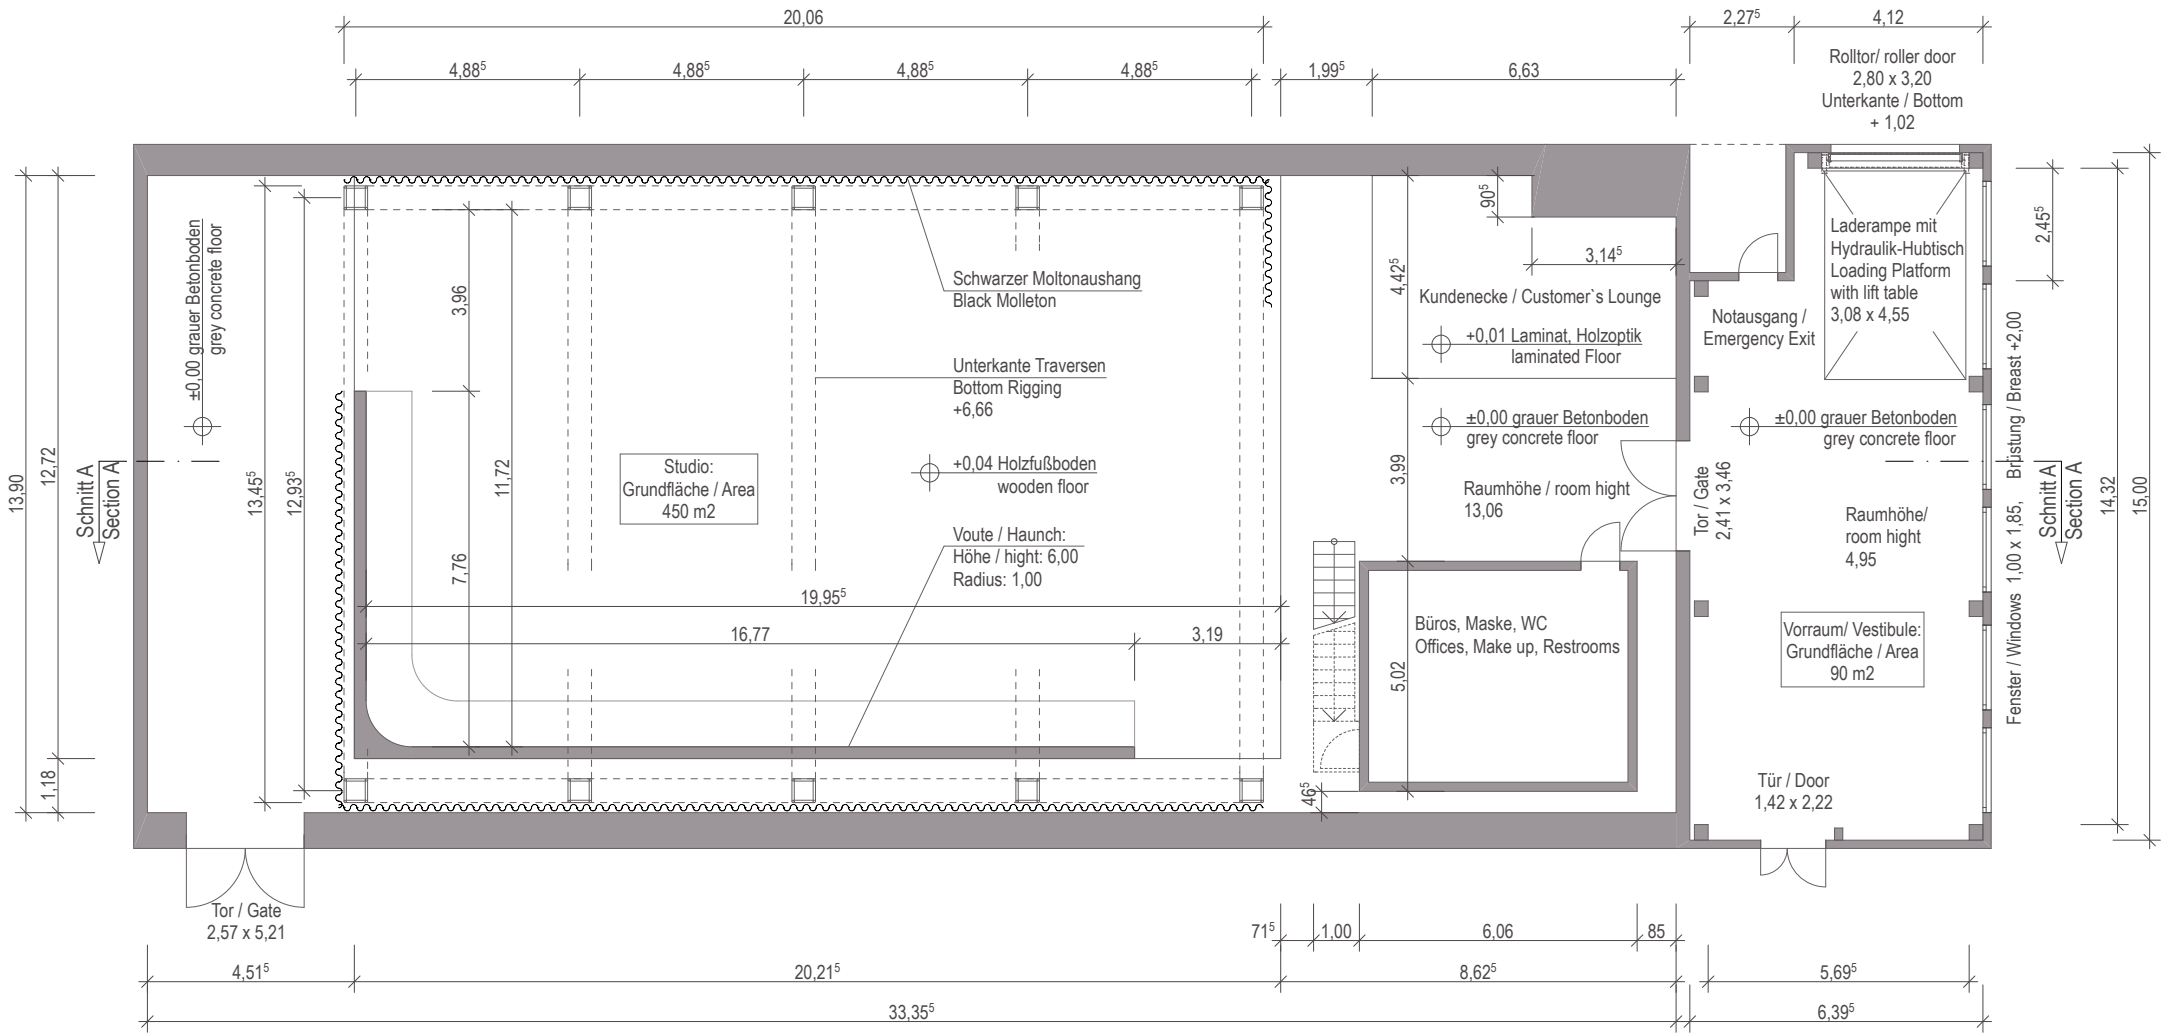

www.cinagate.de

Studio Guide München

Um unseren Kunden noch mehr Service und eine bessere Logistik anbieten zu können, erweitern wir unseren Standort in München um ein voll ausgestattetes Studio.

Das neue Studio besitzt eine Gesamtfläche von 450 m², ist mit einem hochwertigen Holzfußboden und einer Voute (17 m und 6 m, Höhe 6 m) ausgestattet. Die Traversenkonstruktion hat eine Unterkantenhöhe von 6,7 m.

Das Studio steht Ihnen ab Mitte Juni 2008 zur Verfügung.

Sollten Sie Fragen zum neuen Studio haben rufen Sie uns gerne an: +49(0)89 35 89 88-0 oder senden Sie uns eine E-Mail: muenchen@cinagate.de

Studio München	
Größe	• 450 m ²
Höhe	• 14 m (ohne Rigging); 7,5 m (mit Rigging)
Ausstattung	<ul style="list-style-type: none"> • 150 kW Anschlußleistung • Hohlkehle über Eck 17 m und 8 m • Produktionsbüros • Maskenraum • WLAN • Ausreichend PKW- und LKW-Stellplätze • Molton umlaufend • Eigener Telefonanschluß mit den Nummern: Tel.: +49 (0)89 72 44 91 40, Fax: +49 (0)89 72 44 91 414