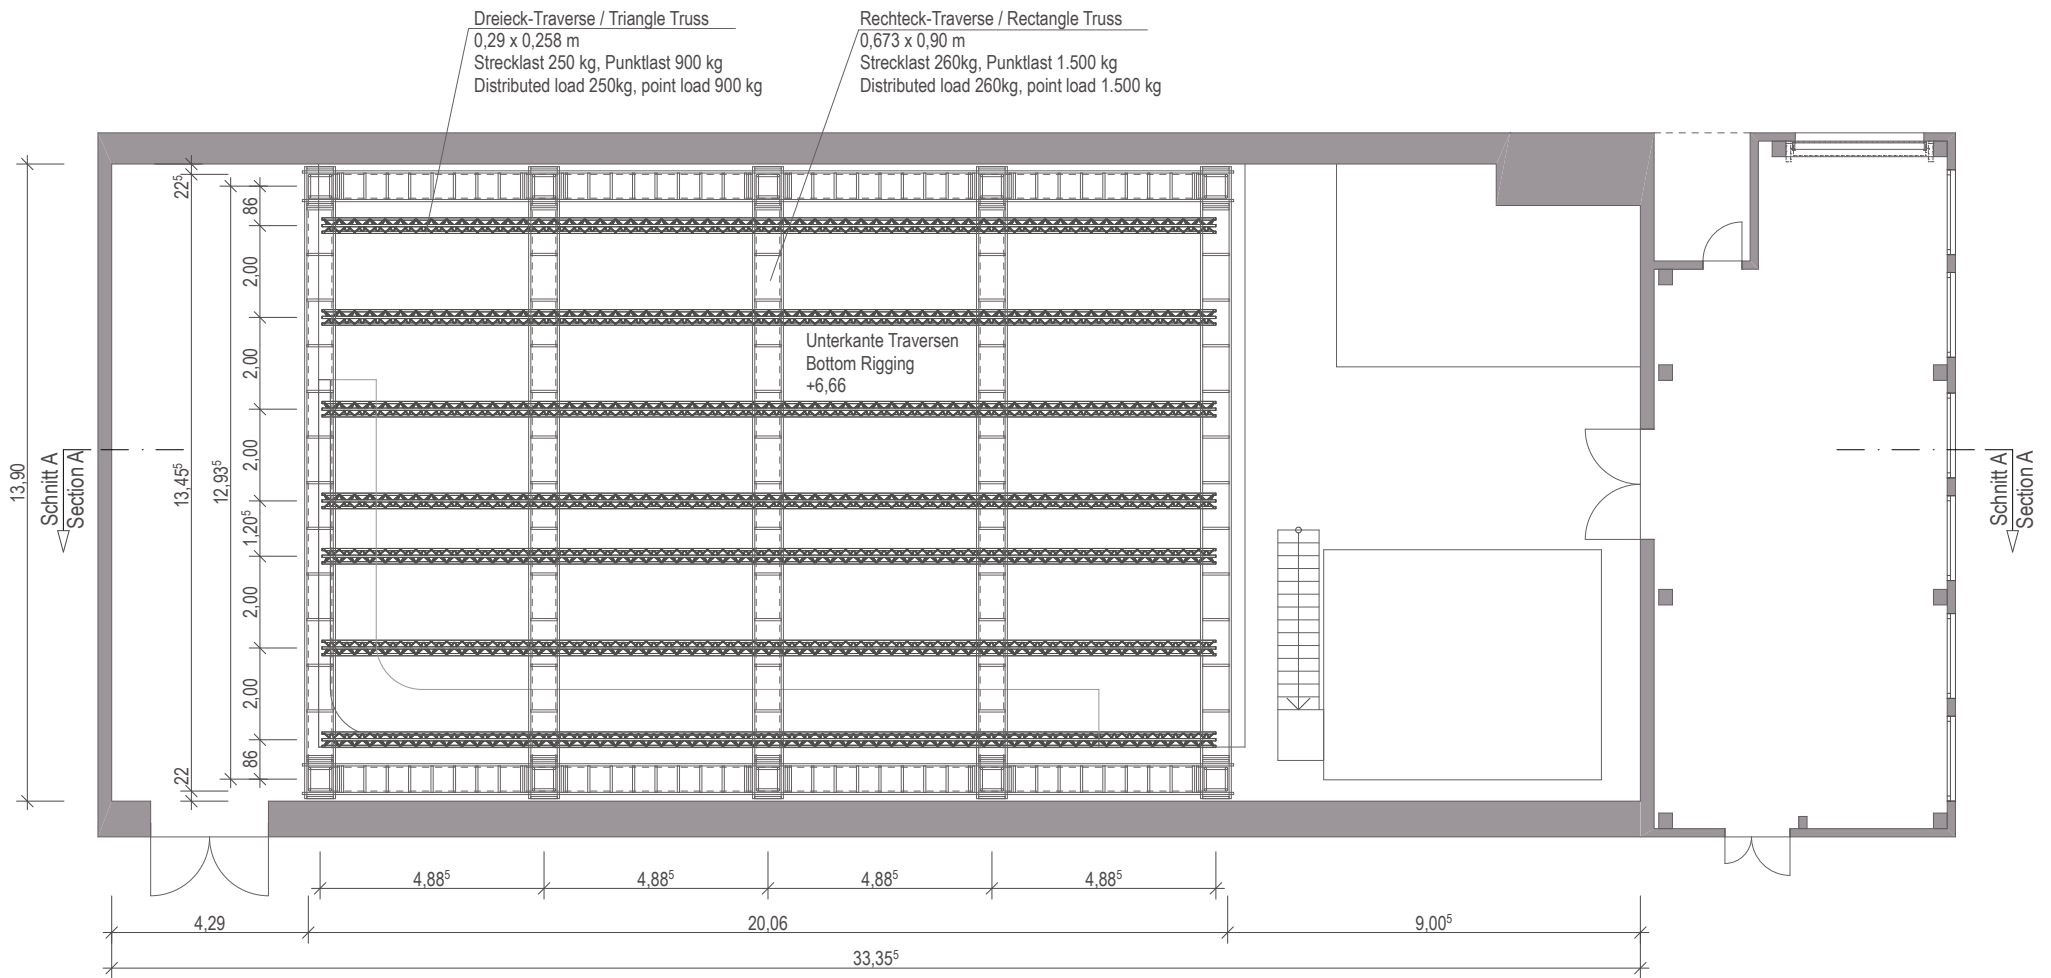

Grundriss / Floor Plan

Studio München / Munich

CINEGATE GmbH
Kistlerhofstr. 70, Gebäude 71 und 162
81379 München
Telefon: +49 (0)89 - 35 89 88 - 0
Telefax: +49 (0)89 - 35 89 88 - 50
E-Mail: muenchen@cinegate.de
www.cinegate.de