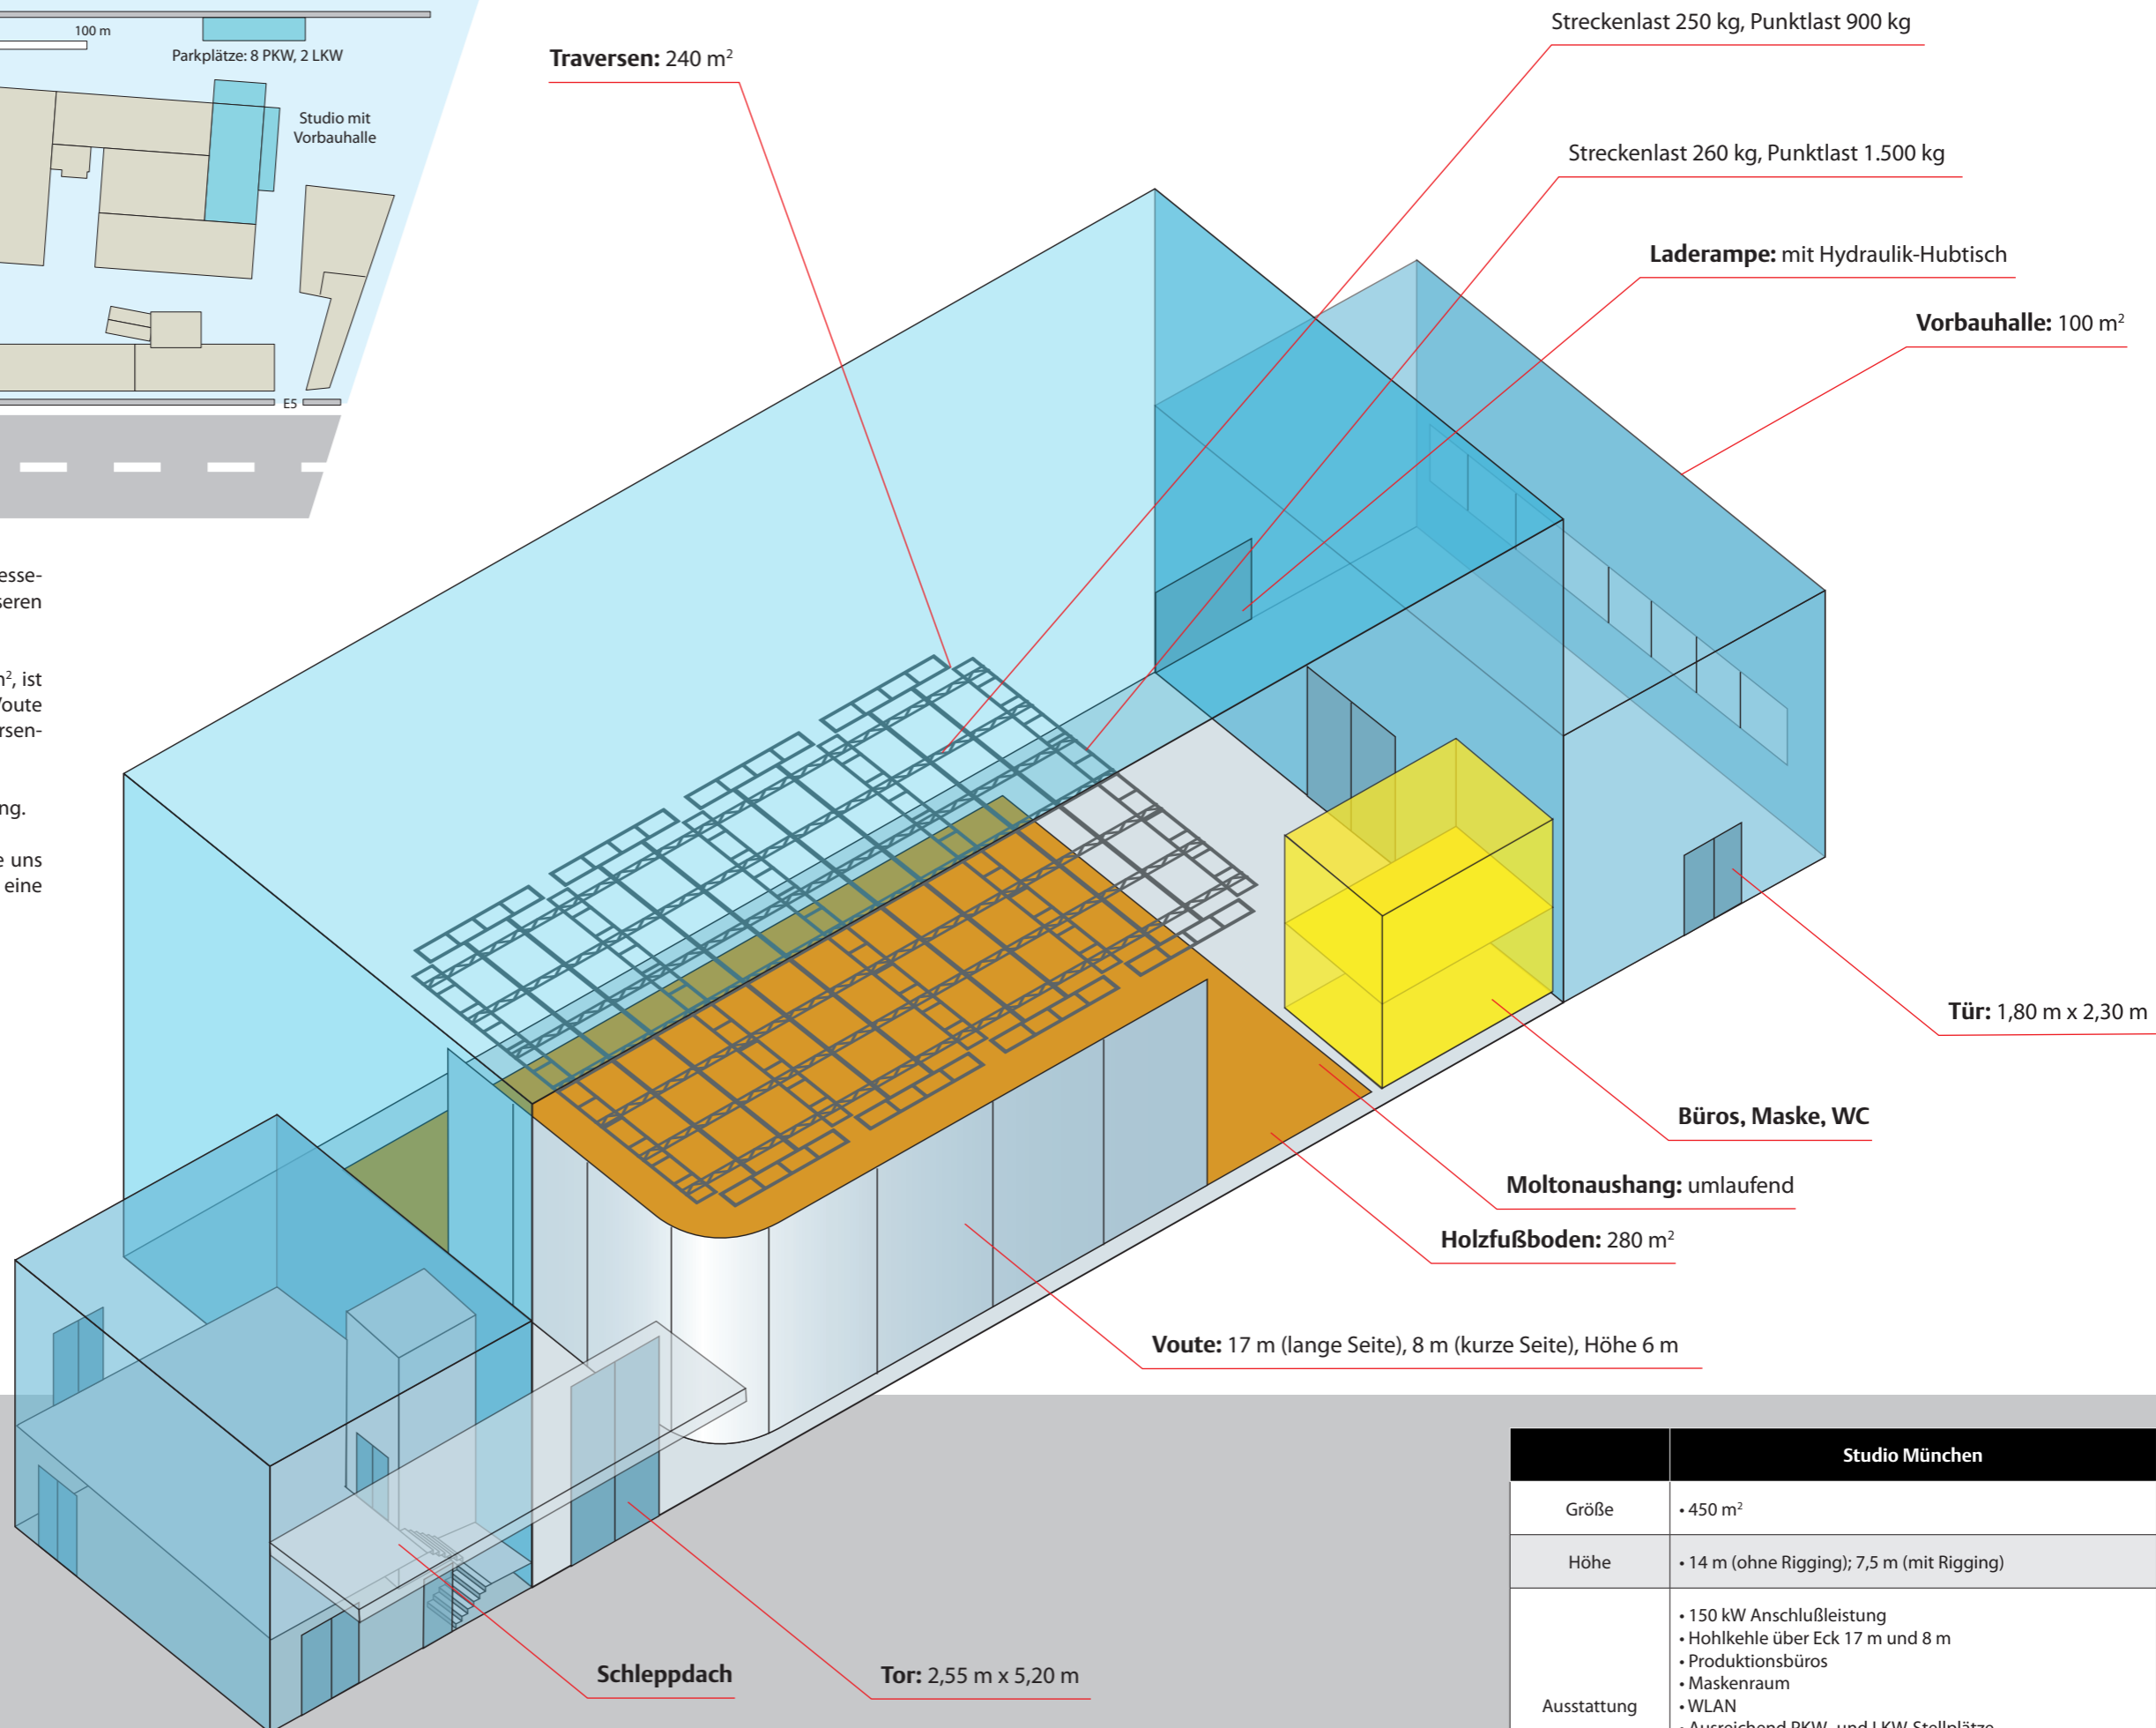

www.cinagate.de

Studio Guide München

Um unseren Kunden noch mehr Service und eine bessere Logistik anbieten zu können, erweitern wir unseren Standort in München um ein voll ausgestattetes Studio.

Das neue Studio besitzt eine Gesamtfläche von 450 m², ist mit einem hochwertigen Holzfußboden und einer Voute (17 m und 6 m, Höhe 6 m) ausgestattet. Die Traversenkonstruktion hat eine Unterkantenhöhe von 6,7 m.

Das Studio steht Ihnen ab Mitte Juni 2008 zur Verfügung.

Sollten Sie Fragen zum neuen Studio haben rufen Sie uns gerne an: +49(0)89 35 89 88-0 oder senden Sie uns eine E-Mail: muenchen@cinagate.de

Studio München	
Größe	• 450 m ²
Höhe	• 14 m (ohne Rigging); 7,5 m (mit Rigging)
Ausstattung	<ul style="list-style-type: none"> • 150 kW Anschlußleistung • Hohlkehle über Eck 17 m und 8 m • Produktionsbüros • Maskenraum • WLAN • Ausreichend PKW- und LKW-Stellplätze • Molton umlaufend • Eigener Telefonanschluß mit den Nummern: Tel.: +49 (0)89 72 44 91 40, Fax: +49 (0)89 72 44 91 414