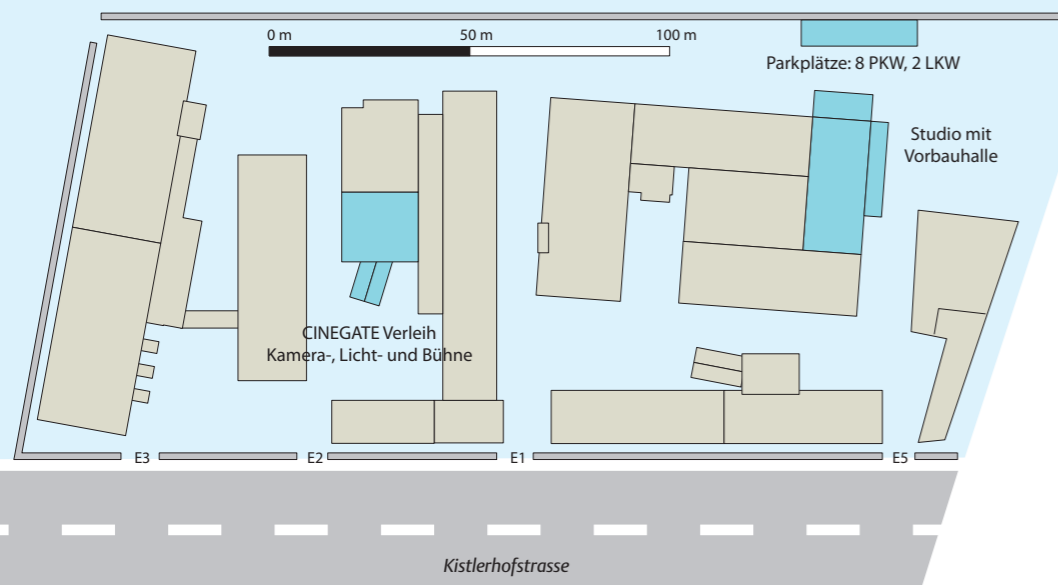

www.cinagate.de

Studio Guide München

Um unseren Kunden noch mehr Service und eine bessere Logistik anbieten zu können, erweitern wir unseren Standort in München um ein voll ausgestattetes Studio.

Das neue Studio besitzt eine Gesamtfläche von 450 m², ist mit einem hochwertigen Holzfußboden und einer Voute (17 m und 6 m, Höhe 6 m) ausgestattet. Die Traversenkonstruktion hat eine Unterkantenhöhe von 6,7 m.

Das Studio steht Ihnen ab Mitte Juni 2008 zur Verfügung.

Sollten Sie Fragen zum neuen Studio haben rufen Sie uns gerne an: +49(0)89 35 89 88-0 oder senden Sie uns eine E-Mail: muenchen@cinagate.de

Studio München	
Größe	• 450 m ²
Höhe	• 14 m (ohne Rigging); 7,5 m (mit Rigging)
Ausstattung	<ul style="list-style-type: none"> • 150 kW Anschlußleistung • Hohlkehle über Eck 17 m und 8 m • Produktionsbüros • Maskenraum • WLAN • Ausreichend PKW- und LKW-Stellplätze • Molton umlaufend • Eigener Telefonanschluß mit den Nummern: Tel.: +49 (0)89 72 44 91 40, Fax: +49 (0)89 72 44 91 414